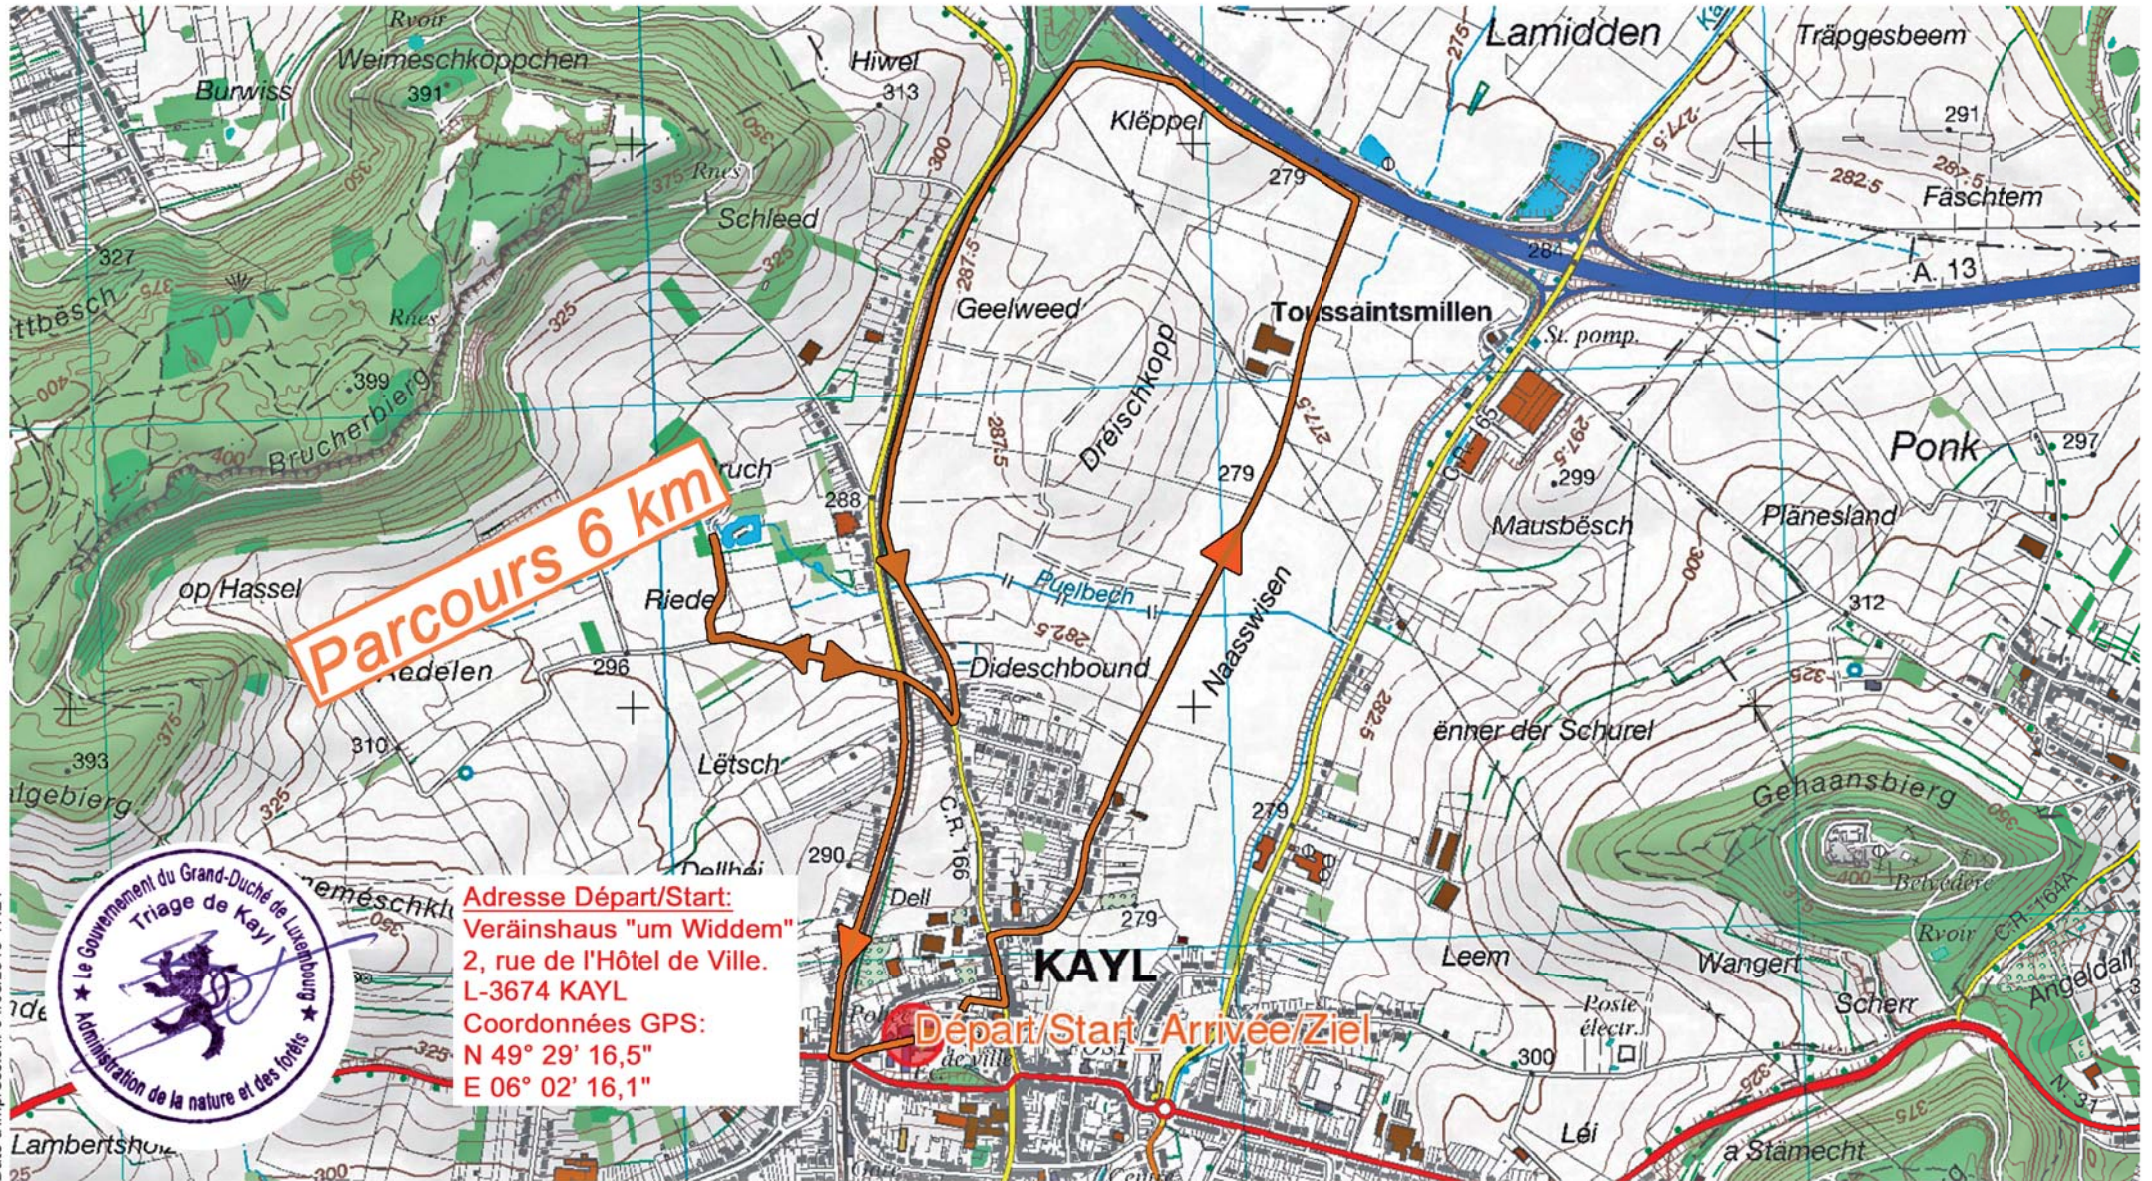

(5,75 km)

Parcours 6 km

Départ/Start Arrivée/Ziel

Adresse Départ/Start:
Veräinshaus "um Widdem"
2, rue de l'Hôtel de Ville.
L-3674 KAYL
Coordonnées GPS:
N 49° 29' 16,5"
E 06° 02' 16,1"

Date d'impression: 04/08/2018 17:24

Echelle approximative 1:15000

<http://g-o.lu/3/4AFG>